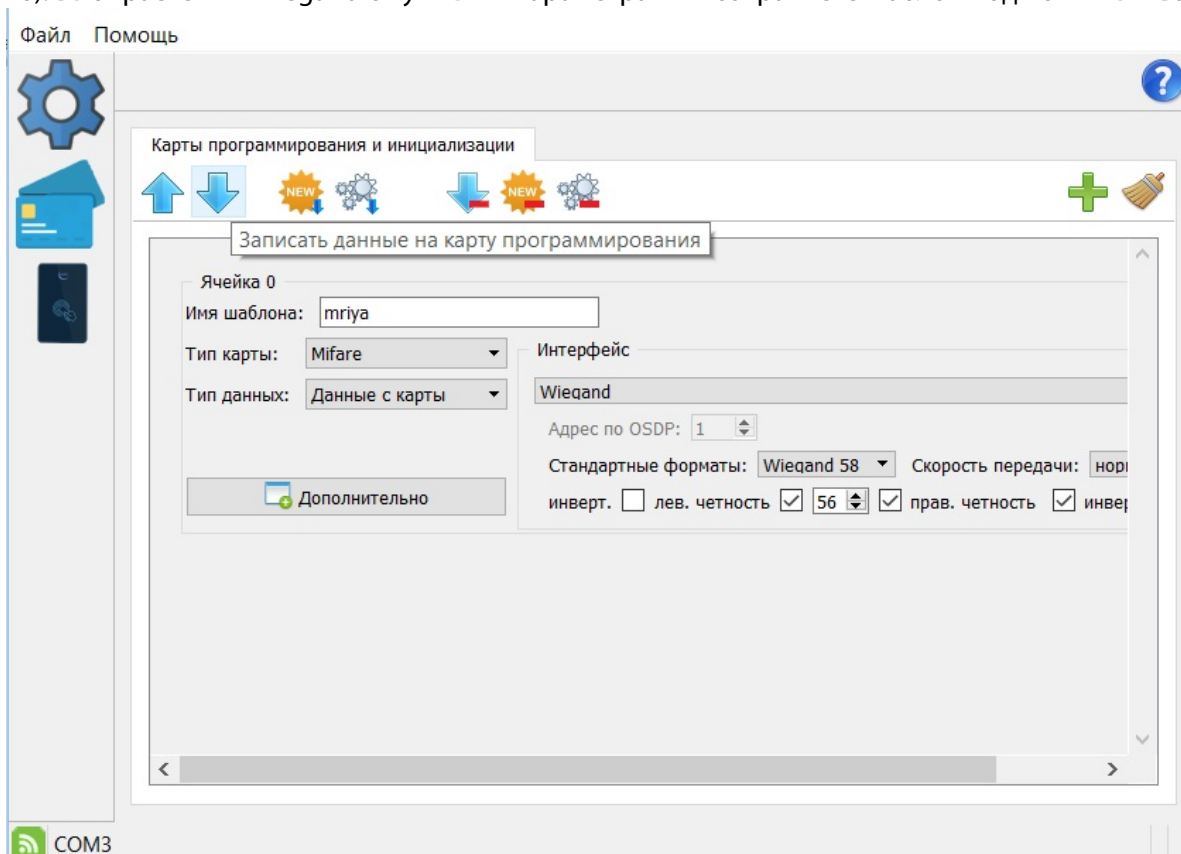

<https://skud.agrg.ru/sites/default/files/downloads/docs/agrg-sh-c-passport.pdf>

В разделе «Работа в секторном режиме и заводские установки» описана процедура перевода ручек в секторный режим работы, какие микропереключатели в каком положении должны быть выставлены для работы ручек в секторном режиме.

1.2. Подготовка карт инициализации

Для подготовки карт инициализации и программирования ручек рекомендуется использовать настольный считыватель PROX KC-MF-USB, используя программное обеспечение MAD4 (https://prox.ru/doc/MAD4_Setup_Disk.zip).

В ПО MAD4 выполняются создание базовых настроек SL3 и создание карт программирования и инициализации:

- а) Прописывается ключ авторизации SL3 и номер блока данных памяти.

б). Выбираете тип Wiegand с нужными параметрами и сохраняете шаблон под понятным вам именем.