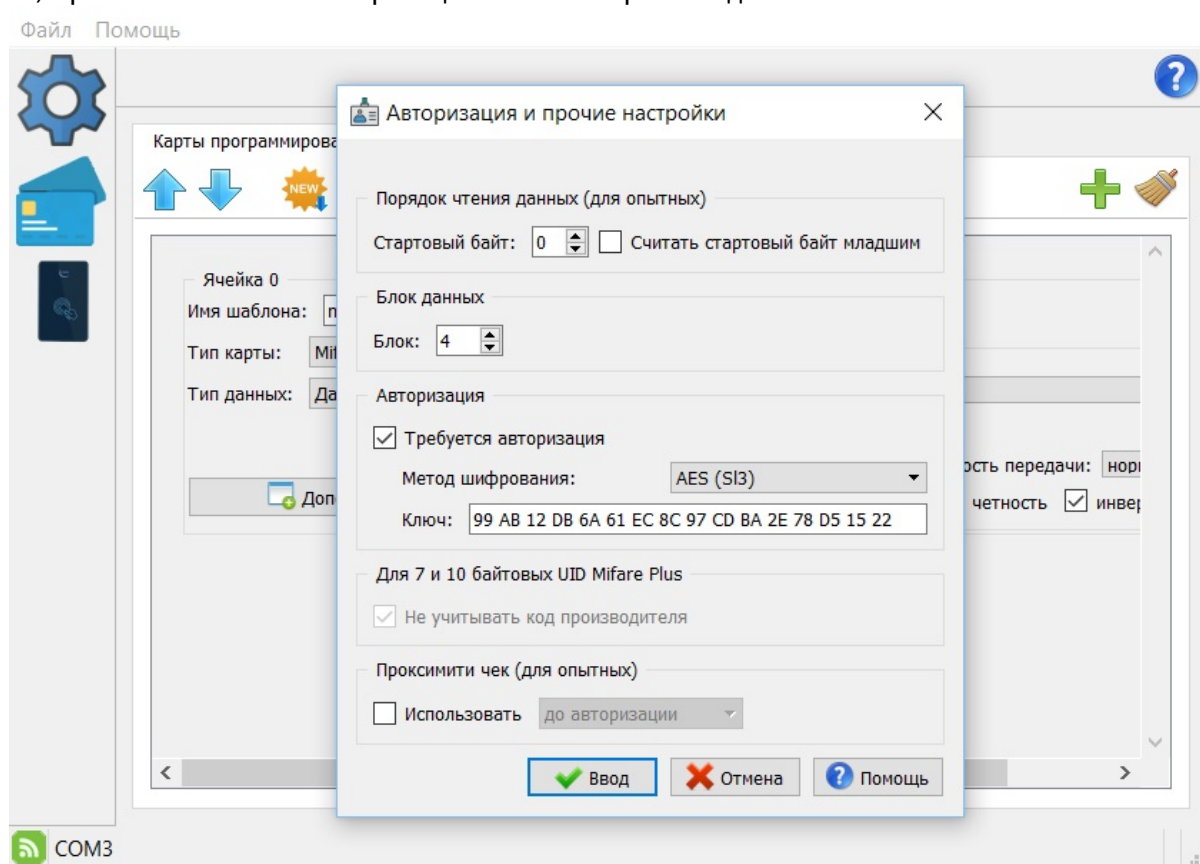

1. Порядок настройки

1.1. Изучить документацию к ручкам с электронным замком AGRG

<https://skud.agrg.ru/sites/default/files/downloads/docs/agrg-sh-i-passport-v2.pdf>

<https://skud.agrg.ru/sites/default/files/downloads/docs/agrg-sh-c-passport.pdf>

В разделе «Работа в секторном режиме и заводские установки» описана процедура перевода ручек в секторный режим работы, какие микропереключатели в каком положении должны быть выставлены для работы ручек в секторном режиме.

1.2. Подготовка карт инициализации

Для подготовки карт инициализации и программирования ручек рекомендуется использовать настольный считыватель PROX KC-MF-USB, используя программное обеспечение MAD4 (<https://prox.ru/doc/MAD4_Setup_Disk.zip>).

В ПО MAD4 выполняются создание базовых настроек SL3 и создание карт программирования и инициализации:

- а) Прописывается ключ авторизации SL3 и номер блока данных памяти.